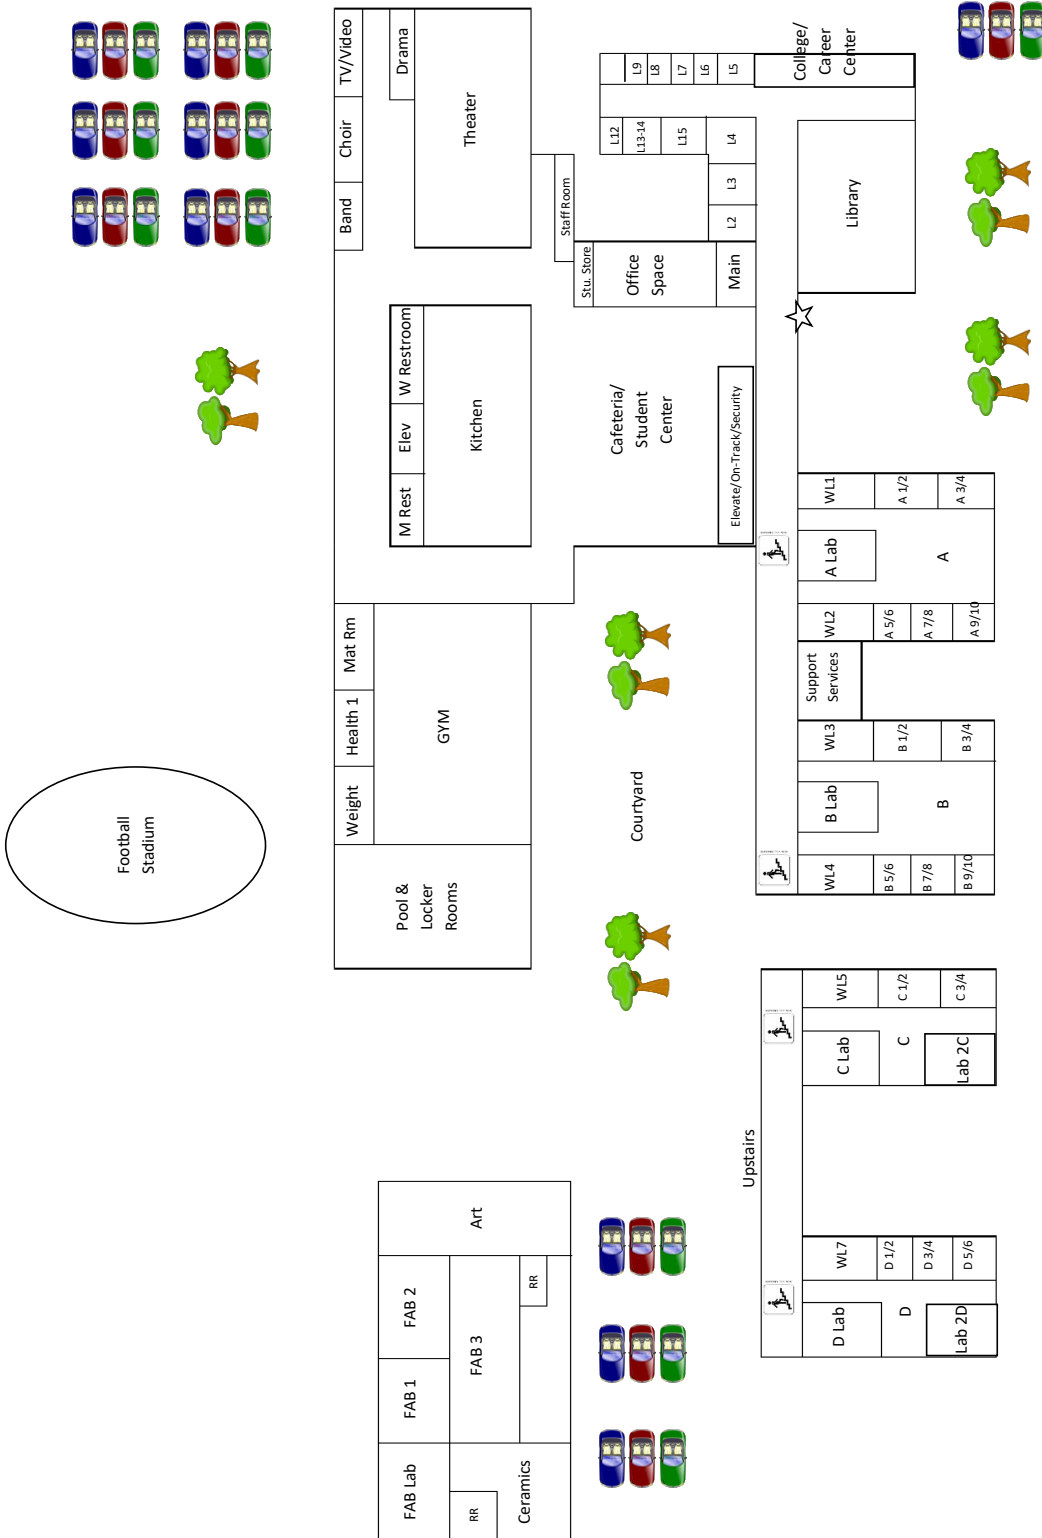

# Building Map

NE 122nd Ave

NE Shaver St.